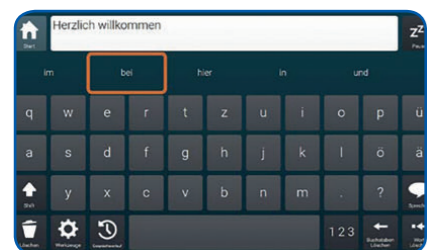

Textkommunikation

Hier kommen Sie über Bildschirmtastaturen und intelligente, lernende Wort- und Satzvorhersagen mit umfangreichem Inhalt schnell und punktgenau zum Ziel. Sogar eine orts- und kontextbezogene Vorhersage ist möglich.

Autogrammatikfunktionen, mit z.B. Verbkonjugationen in den Vorhersagefeldern oder einer direkten Umwandlung des Verbs in die passende Form, machen den schnellen, korrekten Ausdruck perfekt.