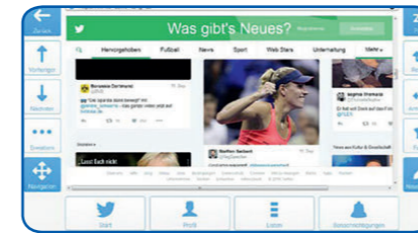

Barrierefreie Apps

Zahlreiche Apps ermöglichen Anrufen, Surfen im Internet, Mailen und vieles mehr. Alles geht einfacher und effektiver als außerhalb von Grid 3. Die Apps sind in der Komplexität den jeweiligen Rastersets angepasst. Auch hier können Symbole die Texte verständlicher machen.