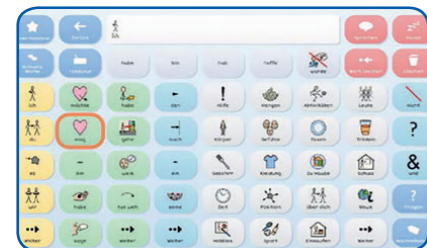

Einfache, intuitive Bearbeitung per Touch

Bei allem Umfang an Funktionen ist die Bedienung denkbar einfach: Intuitiv, mit großen Schaltflächen, die sich auf kleinen Geräten per Touch bedienen lassen. Drag and Drop, Copy and Paste & Co. führen schnell zum Ziel.

Symbol-Kommunikation

Die Grid 3-Symbolkommunikation bietet für jeden Entwicklungsstand die passende Strategie, von einfachsten, symbolgestützten Aussagen bis hin zu komplexen Sätzen. Neben der reinen Kommunikation spielt das Lernen, vor allem der Erwerb der Schriftsprache, dabei eine zentrale Rolle. Begriffe lassen sich in den Rastern per Schlagwortsuche schnell finden.

Damit Sie gleich starten können, steht ein breites Spektrum an vorgefertigten Rastersets zur Verfügung. Features wie schnell zu bearbeitende Wortlisten mit Symbolen machen die Individualisierung leicht. Aussagen können vom Benutzer auch selbst gespeichert werden – einschließlich der Symbole.