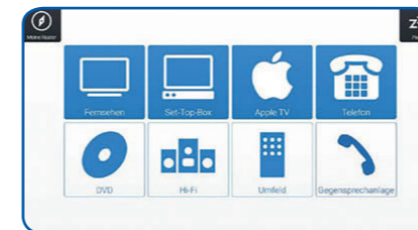

## Endlose Möglichkeiten

Hinter der simplen Oberfläche verbergen sich fast endlose Möglichkeiten: Kommunikationsstrategien mit integrierten modernen Medien, eine Bedienbarkeit mit allen gängigen Eingabehilfen und die Steuerung des technischen Wohn- und Arbeitsumfeldes.

## Umfeldsteuerung

Mit der Umfeldsteuerung in Grid 3 sitzen Sie am Steuer. Sie kontrollieren zu Hause, in der Schule oder auf der Arbeit u.a. PC, Fernseher, Musikanlage, Lichtschalter, Heizung, Fenster und Türen. Die Bedienoberflächen sind groß, einfach und übersichtlich. Alle gängigen Systeme für Infrarot und Funk sind verfügbar, z.B. GEWA und Easywave.